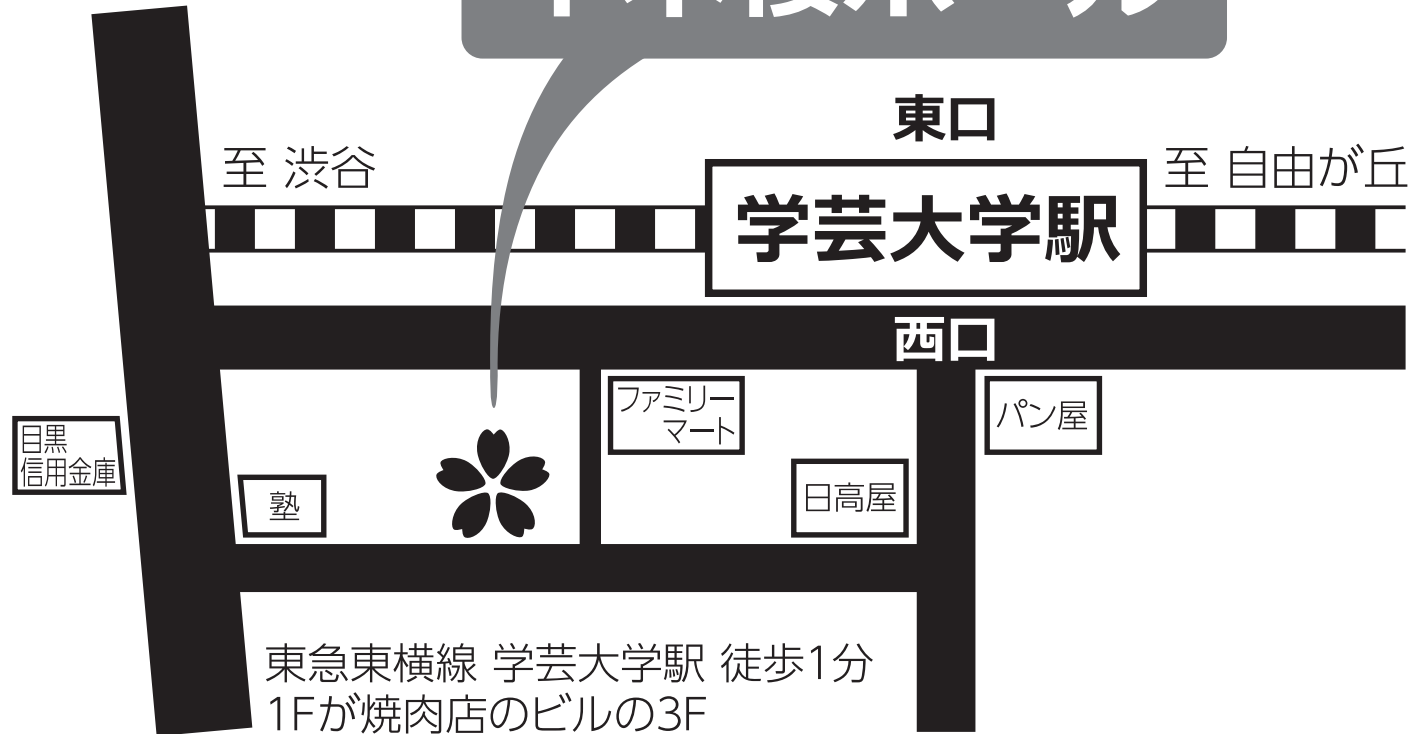

# 千本桜ホール

東急東横線 学芸大学駅 徒歩1分  
1Fが焼肉店のビルの3F

駐車場はございません。公共交通機関をご利用ください。