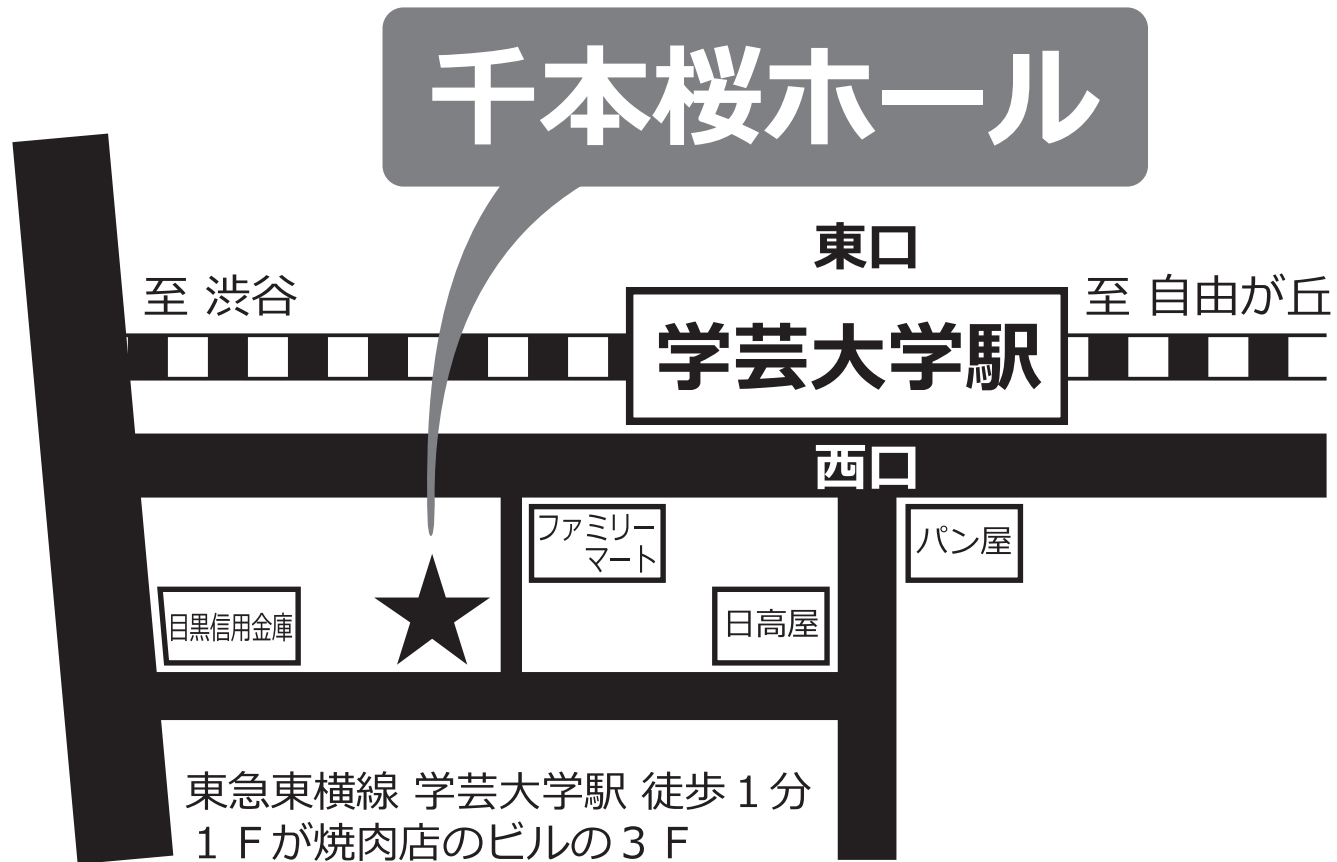

千本桜ホール

至 渋谷

東口

至 自由が丘

学芸大学駅

西口

目黒信用金庫

ファミリー
マート

日高屋

パン屋

東急東横線 学芸大学駅 徒歩 1分

1 F が焼肉店のビルの 3 F

駐車場はございません。公共交通機関をご利用ください。